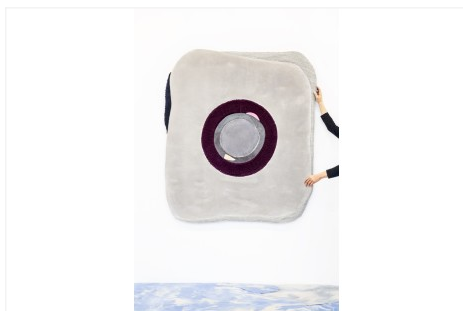

### CONCRETE N 9

DIMENSIONS: H 1 x L 165 x P 140 cm

FINITIONS: Béton sur textile, laine nouée à la main, cuir, mousse isolante rose

Pièce unique