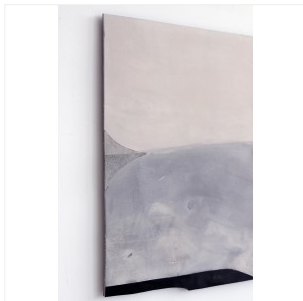

### CONCRETE N°17

DIMENSIONS: H 86 x L 188 x P 1 cm  
FINITIONS: Béton teinté, cuir et soie nouée à la main

Pièce unique