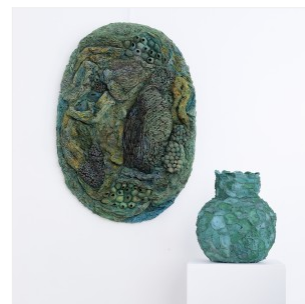

L&C LAB

BIOMATER - VASE GREEN

DIMENSIONS: D 33 x H 40 cm

FINITIONS: Ecorces de fruits, pigments végétaux et fil de coton

Pièce unique