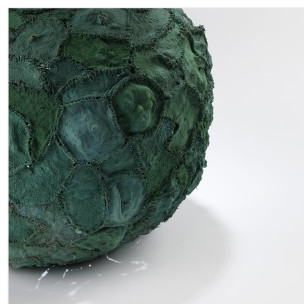

L&C LAB

BIOMATER - VASE GREEN

DIMENSIONS: D 33 x H 40 cm

FINITIONS: Ecorces de fruits, pigments végétaux et fil de coton

Pièce unique