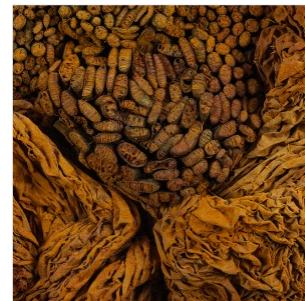

L&C LAB

BIOMATER - SQUARE SHAPE

DIMENSIONS: H 125 x L 125 x P 35 cm

FINITIONS: Ecorces de fruits, algues, fil de coton, pigments végétaux, textile de maïs

Pièce unique