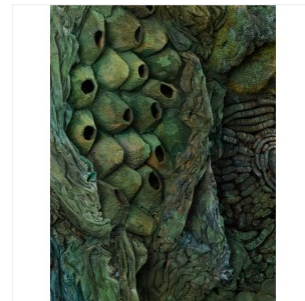

L&C LAB

BIOMATER - OVAL GREEN SHAPE

DIMENSIONS: H 73 x L 100 x P 15 cm

FINITIONS: Ecorces de fruits, algues, fil de coton, pigments végétaux, textile de maïs...

Pièce unique