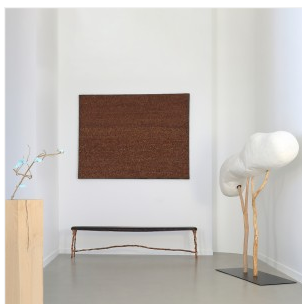

### THE PORTRAIT

DIMENSIONS: H 127 x L 167 x P 4 cm  
FINITIONS: Chapeaux de gland, gypse,  
huile, résine et argile de la côte  
adriatique sur toile de lin