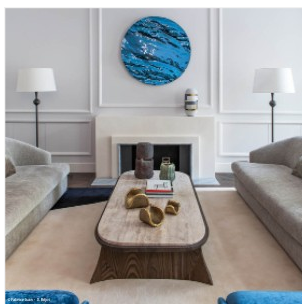

DAMIEN GERNAY

GLAZ - DEEP BLUE

DIMENSIONS: D 110 cm  
FINITIONS: Verre thermoformé et argenture

Pièce unique