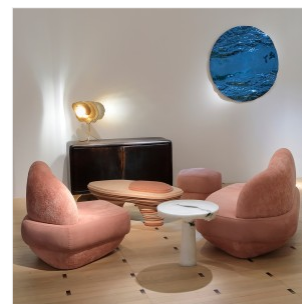

DAMIEN GERNAY

GLAZ - DEEP BLUE

DIMENSIONS: D 110 cm  
FINITIONS: Verre thermoformé et argenture

Pièce unique