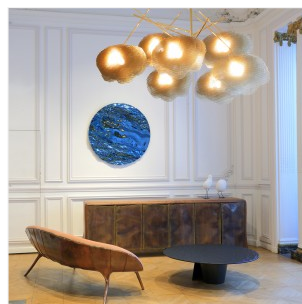

DAMIEN GERNAY

GLAZ - DEEP BLUE

DIMENSIONS: D 110 cm  
FINITIONS: Verre thermoformé et argenture

Pièce unique