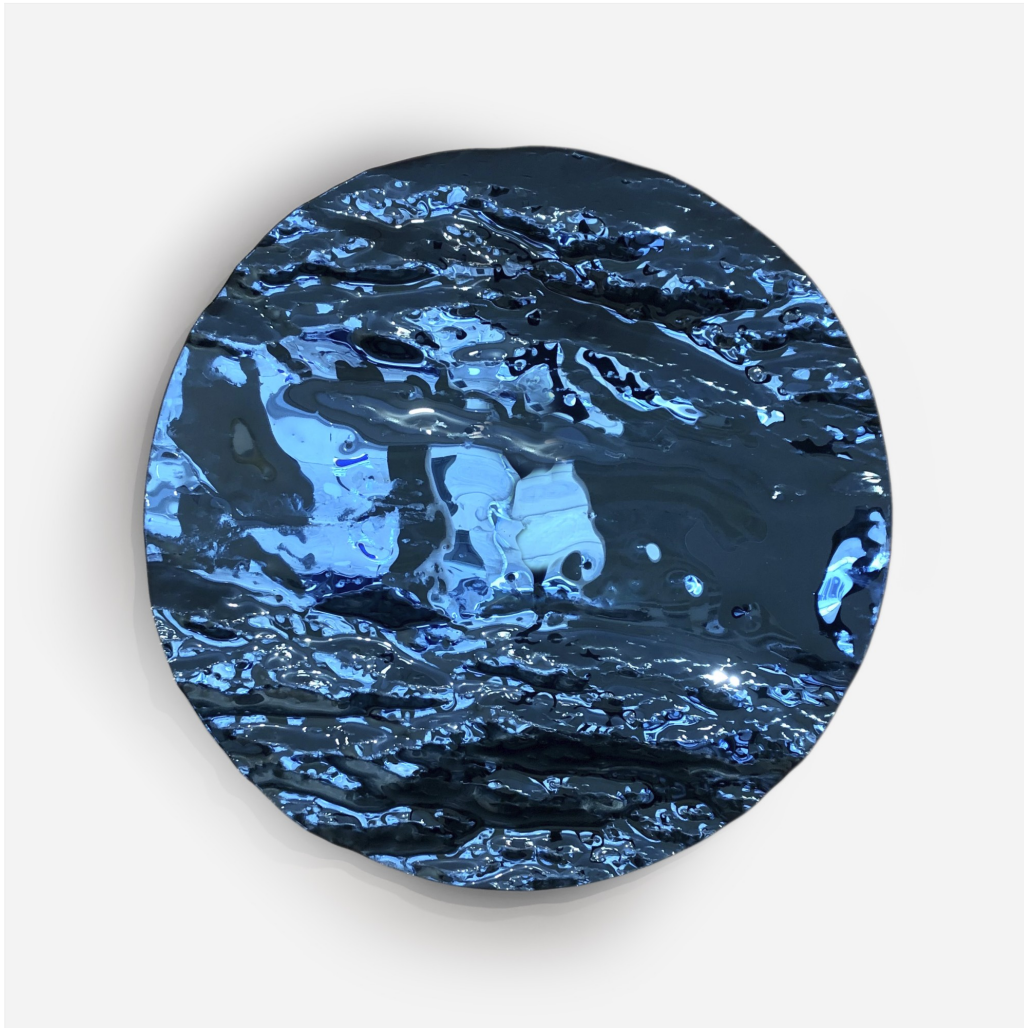

DAMIEN GERNAY

GLAZ - DEEP BLUE

DIMENSIONS: D 110 cm  
FINITIONS: Verre thermoformé et argenture

Pièce unique