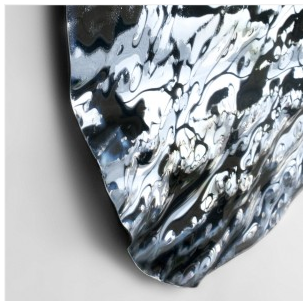

DAMIEN GERNAY

GLAZ - BLUE

DIMENSIONS: D 110 cm
FINITIONS: Verre thermo-formé

Chaque pièce est différente et unique.