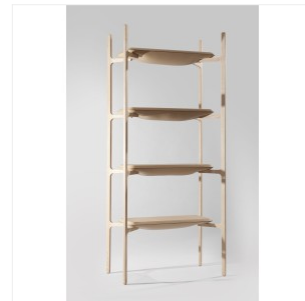

DAMIEN GERNAY

BLOATED SHELF

DIMENSIONS: H 175 x L 85 x P 45 cm

FINITIONS: Frêne et cuir expansé

Edition Galerie Gosserez limitée à 12 exemplaires + 1 prototype.
Possibilité de choisir un autre cuir et une autre essence de bois.