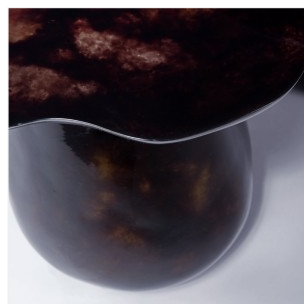

EMMA DONNERSBERG

SHROOMS - RÉSINE

DIMENSIONS: H 58 x L 67 x P 54 cm
FINITIONS: Résine peinte à la main

Petit format disponible uniquement : H40 x L50,5 x P39 cm