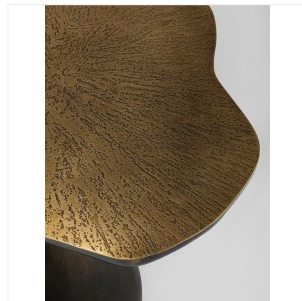

EMMA DONNERSBERG

SHROOMS - BRONZE DORÉ

DIMENSIONS: H 58 x L 67 x P 54 cm

FINITIONS: Bronze patiné, plateau avec une patine dorée et gravé

Chaque gravure du plateau est unique

Existe en 2 dimensions : H40 x L50,5 x P39 cm & H58 x L67 x P54 cm