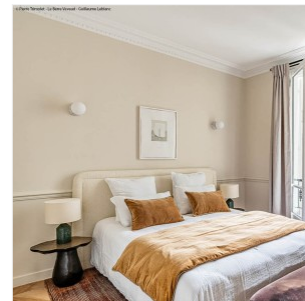

EMMA DONNERSBERG

SHROOMS - BRONZE DORÉ

DIMENSIONS: H 58 x L 67 x P 54 cm

FINITIONS: Bronze patiné, plateau avec une patine dorée et gravé

Chaque gravure du plateau est unique

Existe en 2 dimensions : H40 x L50,5 x P39 cm & H58 x L67 x P54 cm