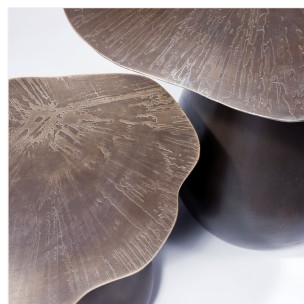

EMMA DONNERSBERG

SHROOMS - BRONZE

DIMENSIONS: H 58 x L 67 x P 54 cm

FINITIONS: Bronze patiné et gravé

Chaque gravure du plateau est unique

Existe en 2 dimensions : H40 x L50,5 x P39 cm & H58 x L67 x P54 cm