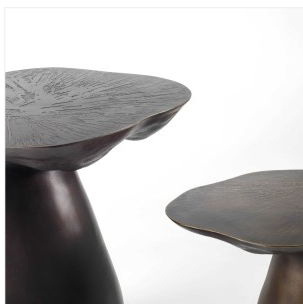

EMMA DONNERSBERG

SHROOMS - BRONZE

DIMENSIONS: H 58 x L 67 x P 54 cm

FINITIONS: Bronze patiné et gravé

Chaque gravure du plateau est unique

Existe en 2 dimensions : H40 x L50,5 x P39 cm & H58 x L67 x P54 cm