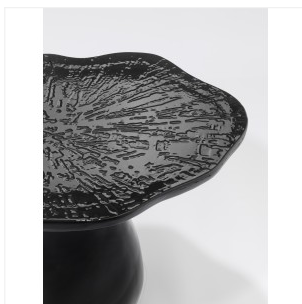

EMMA DONNERSBERG

SHROOMS - BLACK

DIMENSIONS: H 40 x L 51 x P 39 cm
FINITIONS: Céramique émaillée

Plusieurs coloris disponibles. Autres couleurs sur commande