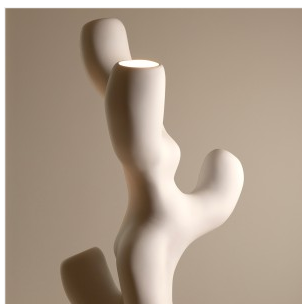

EMMA DONNERSBERG

PENZAI - SCULPTURE LUMINEUSE

DIMENSIONS: H 210 x L 60 cm

FINITIONS: Composite spécifique réalisé avec de la poudre de marbre

Collaboration avec Abel Carcamo

Pièce signée et fabriquée à la main en France