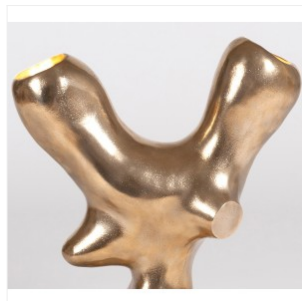

EMMA DONNERSBERG

PENZAI - LAMPE À POSER

DIMENSIONS: H 52 x L 30 cm
FINITIONS: Bronze doré

Collaboration avec Abel Carcamo
Chaque pièce est signée, datée et fabriquée à la main en France
Edition limitée à 25 exemplaires