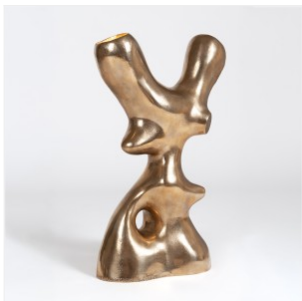

EMMA DONNERSBERG

PENZAI - LAMPE À POSER

DIMENSIONS: H 52 x L 30 cm
FINITIONS: Bronze doré

Collaboration avec Abel Carcamo
Chaque pièce est signée, datée et fabriquée à la main en France
Edition limitée à 25 exemplaires