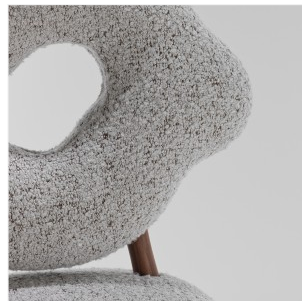

EMMA DONNERSBERG

CLOUD CHAIR STRATUS - NOYER

DIMENSIONS: H 93 x L 57 x P 60 cm
FINITIONS: Tissu bouclette et noyer

Autres tissus et coloris sur demande