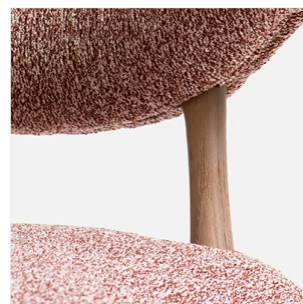

EMMA DONNERSBERG

CLOUD CHAIR CIRRUS - CHÊNE

DIMENSIONS: H 96 x L 69 x P 60 cm
FINITIONS: Chêne et tissu Tomette

Autres coloris et tissus sur demande