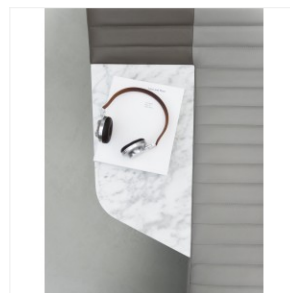

GRÉGOIRE DE LAFFOREST

OPPER

DIMENSIONS: H 86 x L 125 x P 86 cm
FINITIONS: Cuir et marbre de Carrare.

Edition limitée à 12 exemplaires + 1 prototype

Autres couleurs de cuir sur demande.
Disponible en cuir noir