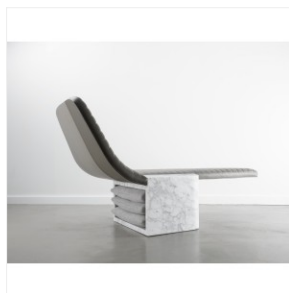

GRÉGOIRE DE LAFFOREST

OPPER

DIMENSIONS: H 86 x L 125 x P 86 cm
FINITIONS: Cuir et marbre de Carrare.

Edition limitée à 12 exemplaires + 1 prototype

Autres couleurs de cuir sur demande.
Disponible en cuir noir