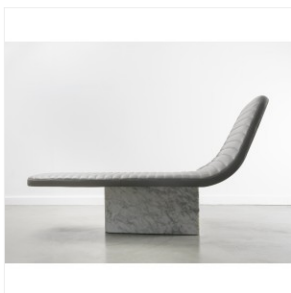

GRÉGOIRE DE LAFFOREST

OPPER

DIMENSIONS: H 86 x L 125 x P 86 cm
FINITIONS: Cuir et marbre de Carrare.

Edition limitée à 12 exemplaires + 1 prototype

Autres couleurs de cuir sur demande.
Disponible en cuir noir