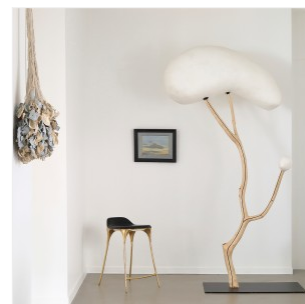

DIANE DE KERGALE

SNOW - SCULPTURE LUMINEUSE

DIMENSIONS: H 250 x L 141 x P 75 cm

FINITIONS: Cocons de soie naturelle, LEDs, métal laqué noir

Pièce unique