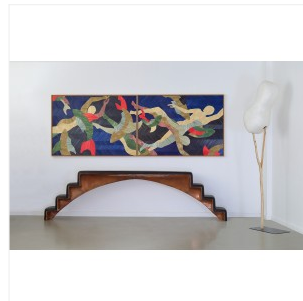

### MANGUIER I

DIMENSIONS: H 237 x L 85 x P 40 cm

FINITIONS: Cocon de soie naturelle, branche d'arbre, LEDs, acier laqué noir

Pièce unique