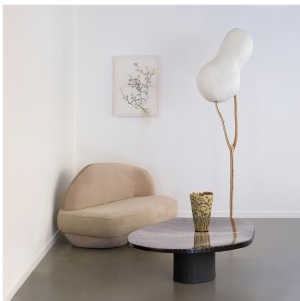

### MANGUIER I

DIMENSIONS: H 237 x L 85 x P 40 cm

FINITIONS: Cocon de soie naturelle, branche d'arbre, LEDs, acier laqué noir

Pièce unique