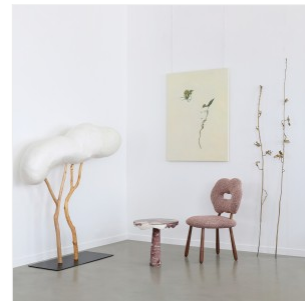

DIANE DE KERGAL

ABOVE THE SUN ONLY SKY - PIN PARASOL II

DIMENSIONS: H 160 x L 150 cm

FINITIONS: Cocon de soie naturelle, bois, led, acier teinté noir

Pièce unique