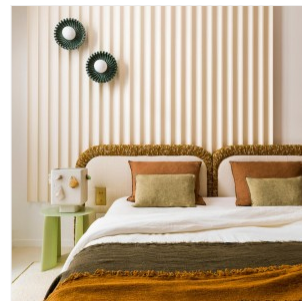

LUKAS COBER

NEW WAVE - TABOURET (VERT OPALE)

DIMENSIONS: H 45 x L 45 x P 32 cm

FINITIONS: Fibre de verre et résine appliquées en fines couches à la main

Chaque pièce est faite à la main par le designer et signée