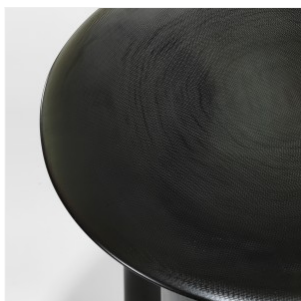

LUKAS COBER

NEW WAVE - GUÉRIDON (NOIR)

DIMENSIONS: D 45 x H 56 cm

FINITIONS: Fibre de verre et résine appliquées en fines couches à la main

Chaque pièce est faite à la main par le designer et signée

Autres dimensions et coloris sur demande