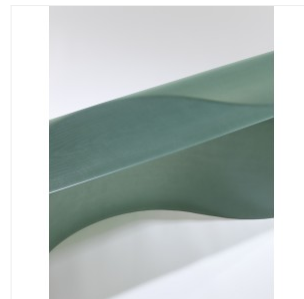

### NEW WAVE - BANC (VERT VOLAN)

DIMENSIONS: H 45 x L 160 x P 31,5 cm

FINITIONS: Fibre de verre et résine volan appliquées en fines couches à la main

Chaque pièce est faite à la main par le designer et signée