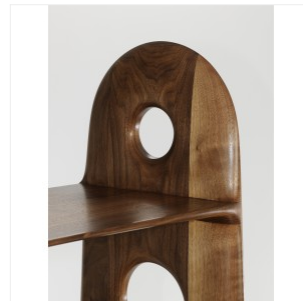

LUKAS COBER

KURO NUDE - ÉTAGÈRE

DIMENSIONS: H 165 x L 73 x P 39 cm

FINITIONS: Noyer

Chaque pièce est unique, faite à la main par l'artiste, signée et datée
Autres dimensions et finitions sur demande