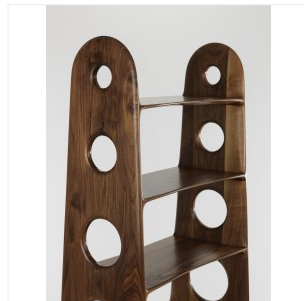

LUKAS COBER

KURO NUDE - ÉTAGÈRE

DIMENSIONS: H 165 x L 73 x P 39 cm

FINITIONS: Noyer

Chaque pièce est unique, faite à la main par l'artiste, signée et datée
Autres dimensions et finitions sur demande