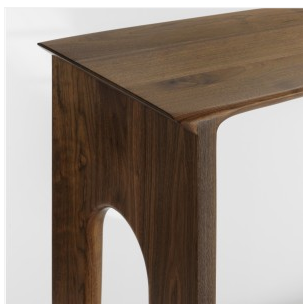

LUKAS COBER

KURO NUDE - CONSOLE

DIMENSIONS: H 90 x L 180 x P 40 cm

FINITIONS: Noyer

Chaque pièce est faite à la main par le designer et signée
Autres dimensions et finitions sur demande