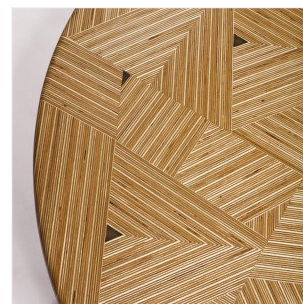

### SPIRAL CYCLE OF LIFE - TABLE BASSE

DIMENSIONS: D 115 x H 38 cm

FINITIONS: Erable, acajou, hêtre, chêne français, noyer américain, contre-plaqué, laiton oxydé et brossé

Edition Galerie Gosserez - Autres dimensions sur demande