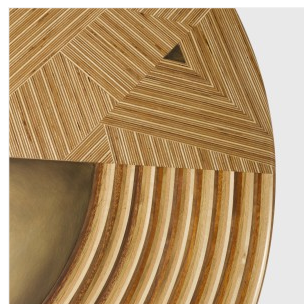

### SPIRAL CYCLE OF LIFE - TABLE BASSE

DIMENSIONS: D 115 x H 38 cm

FINITIONS: Erable, acajou, hêtre, chêne français, noyer américain, contre-plaqué, laiton oxydé et brossé

Edition Galerie Gosserez - Autres dimensions sur demande