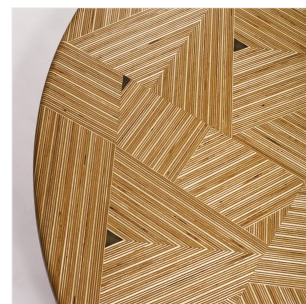

GEORGES MOHASSEB

SPIRAL CYCLE OF LIFE - GUÉRIDON

DIMENSIONS: D 48 x H 55 cm

FINITIONS: Erable, acajou, hêtre, chêne français, noyer américain, contre-plaqué, laiton oxydé et brossé

Edition Galerie Gosserez - Autres dimensions sur demande