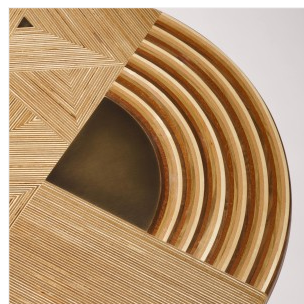

GEORGES MOHASSEB

SPIRAL CYCLE OF LIFE - GUÉRIDON

DIMENSIONS: D 48 x H 55 cm

FINITIONS: Erable, acajou, hêtre, chêne français, noyer américain, contre-plaqué, laiton oxydé et brossé

Edition Galerie Gosserez - Autres dimensions sur demande