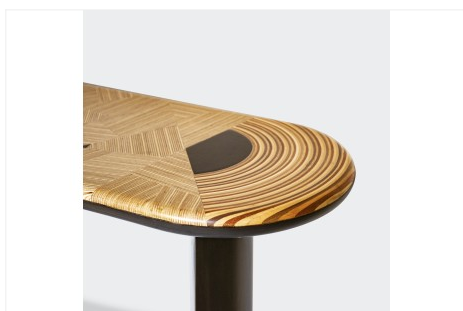

### SPIRAL CYCLE OF LIFE - CONSOLE

DIMENSIONS: H 90 x L 145 x P 34 cm

FINITIONS: Erable, acajou, hêtre, chêne français, noyer américain, contre-plaqué, laiton oxydé et brossé

Autres dimensions sur demande