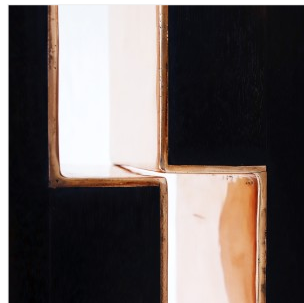

VALENTIN LOELLMANN

STEPS "2X6"

DIMENSIONS: H 182 x L 46 x P 20 cm
FINITIONS: Cuivre et noyer noirci

Pièce unique