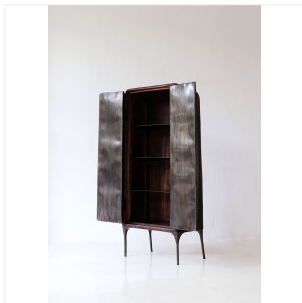

VALENTIN LOELLMANN

STEEL - CABINET

DIMENSIONS: H 250 x L 83 x P 55 cm

FINITIONS: Acier patiné

Chaque pièce est unique, réalisée à la main par l'artiste, signée et datée.