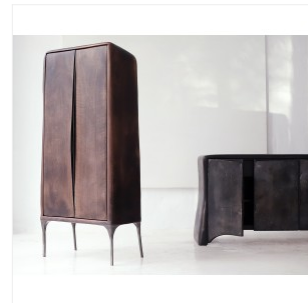

VALENTIN LOELLMANN

STEEL - CABINET

DIMENSIONS: H 250 x L 83 x P 55 cm

FINITIONS: Acier patiné

Chaque pièce est unique, réalisée à la main par l'artiste, signée et datée.