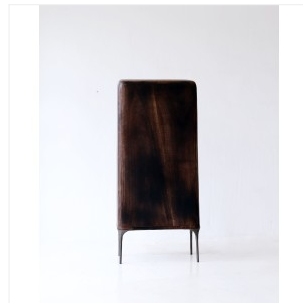

VALENTIN LOELLMANN

STEEL - CABINET

DIMENSIONS: H 250 x L 83 x P 55 cm

FINITIONS: Acier patiné

Chaque pièce est unique, réalisée à la main par l'artiste, signée et datée.