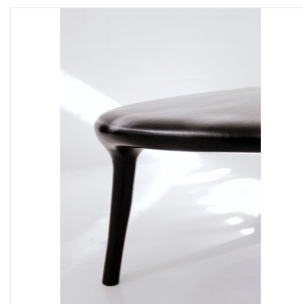

### ONE PIECE - TABLE BASSE

DIMENSIONS: H 40 x L 110 x P 110 cm  
FINITIONS: Wengé massif

Chaque pièce est unique, réalisée à la main par l'artiste, signée et datée.