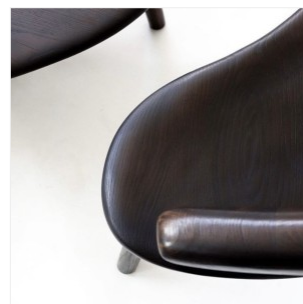

VALENTIN LOELLMANN

ONE PIECE - BANC

DIMENSIONS: H 88 x L 177 x P 106 cm

FINITIONS: Chêne noirci au feu

Chaque pièce est unique, réalisée à la main par l'artiste, signée et datée.