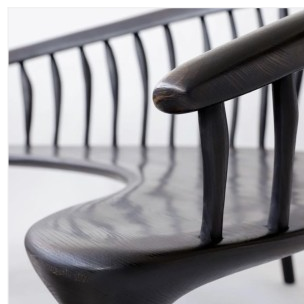

VALENTIN LOELLMANN

ONE PIECE - BANC

DIMENSIONS: H 88 x L 177 x P 106 cm

FINITIONS: Chêne noirci au feu

Chaque pièce est unique, réalisée à la main par l'artiste, signée et datée.