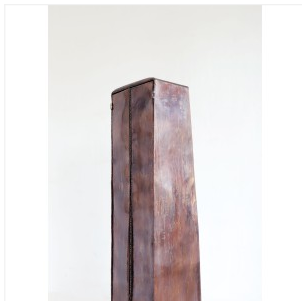

VALENTIN LOELLMANN

COPPER - CABINET

DIMENSIONS: H 200 x L 46 x P 43 cm

FINITIONS: Cuivre patiné et noyer

Chaque pièce est unique, réalisée à la main par l'artiste, signée et datée
Autres dimensions et finitions sur demande