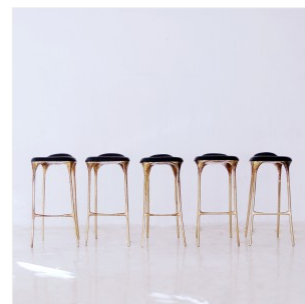

### BRASS - TABOURET HAUT

DIMENSIONS: H 75 x L 45 x P 42 cm  
FINITIONS: Laiton et chêne noirci

Chaque pièce est unique, réalisée à la main par l'artiste, signée et datée.