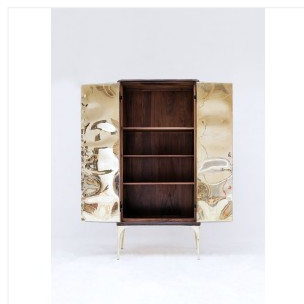

VALENTIN LOELLMANN

BRASS - CABINET

FINITIONS: Noyer fumé et laiton poli

Chaque pièce est unique, réalisée à la main par l'artiste, signée et datée.