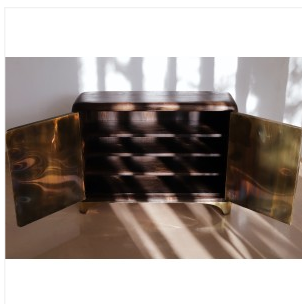

VALENTIN LOELLMANN

BRASS - BUFFET

DIMENSIONS: H 75 x L 130 x P 50 cm
FINITIONS: Laiton massif et noyer fumé

Chaque pièce est unique, réalisée à la main par l'artiste, datée et signée.