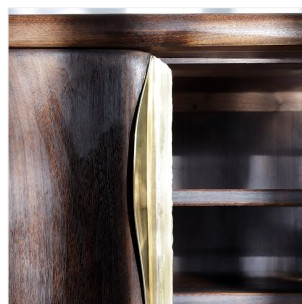

VALENTIN LOELLMANN

BRASS - BUFFET

DIMENSIONS: H 75 x L 130 x P 50 cm
FINITIONS: Laiton massif et noyer fumé

Chaque pièce est unique, réalisée à la main par l'artiste, datée et signée.