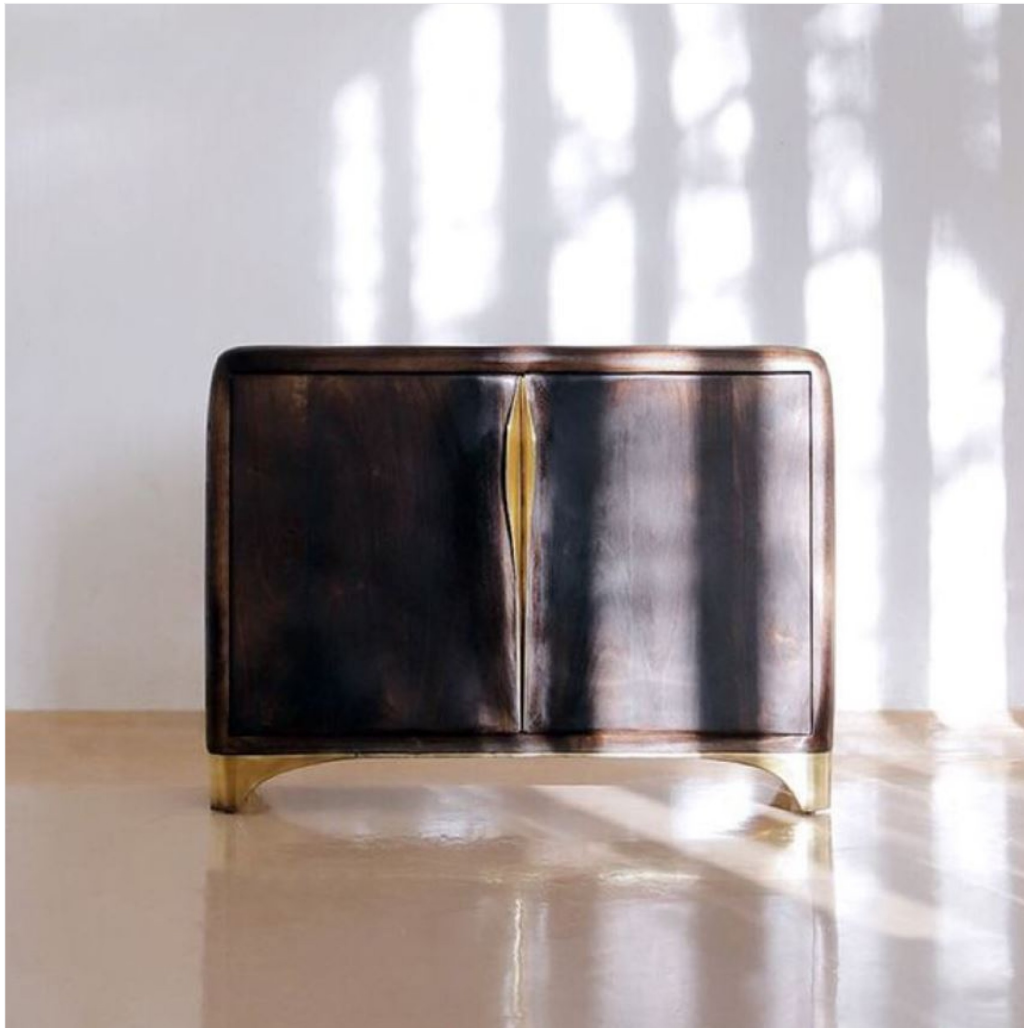

VALENTIN LOELLMANN

BRASS - BUFFET

DIMENSIONS: H 75 x L 130 x P 50 cm
FINITIONS: Laiton massif et noyer fumé

Chaque pièce est unique, réalisée à la main par l'artiste, datée et signée.