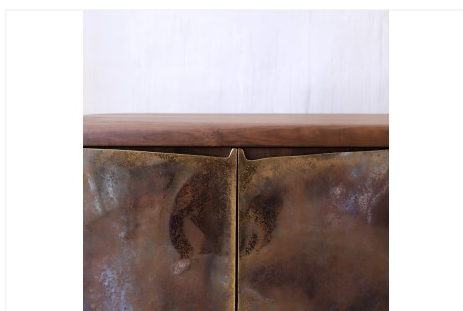

VALENTIN LOELLMANN

BRASS - BUFFET

DIMENSIONS: H 90 x L 300 x P 50 cm

FINITIONS: Laiton patiné à la sciure de bois et noyer

Chaque pièce est unique, réalisée à la main par l'artiste, datée et signée.