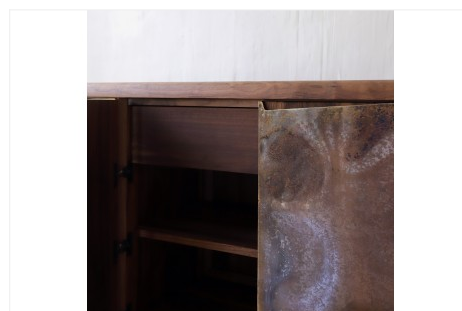

VALENTIN LOELLMANN

BRASS - BUFFET

DIMENSIONS: H 90 x L 300 x P 50 cm

FINITIONS: Laiton patiné à la sciure de bois et noyer

Chaque pièce est unique, réalisée à la main par l'artiste, datée et signée.