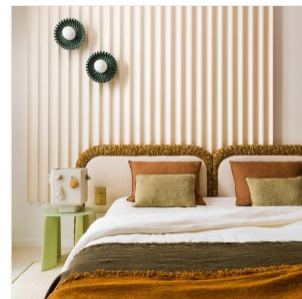

### NEW WAVE - TABOURET (VERT OPALE)

DIMENSIONS: H 45 x L 45 x P 32 cm

FINITIONS: Fibre de verre et résine appliquées en fines couches à la main

Chaque pièce est faite à la main par le designer et signée.

Autres dimensions et coloris sur demande.

Les couleurs sont créées par l'artiste et peuvent être sujettes à de légères variations.