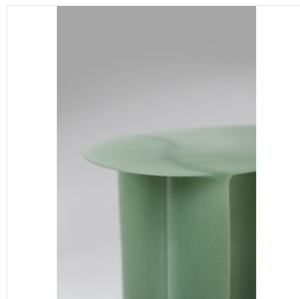

### NEW WAVE - TABOURET (VERT JADE)

DIMENSIONS: H 45 x L 45 x P 32 cm

FINITIONS: Fibre de verre et résine appliquées en fines couches à la main

Chaque pièce est faite à la main par le designer et signée.

Autres dimensions et coloris sur demande.

Les couleurs sont créées par l'artiste et peuvent être sujettes à de légères variations.