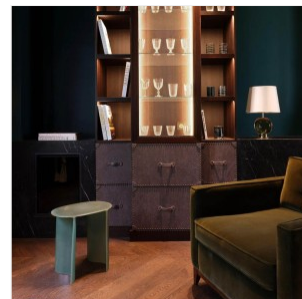

### NEW WAVE - TABOURET (VERT JADE)

DIMENSIONS: H 45 x L 45 x P 32 cm

FINITIONS: Fibre de verre et résine appliquées en fines couches à la main

Chaque pièce est faite à la main par le designer et signée.