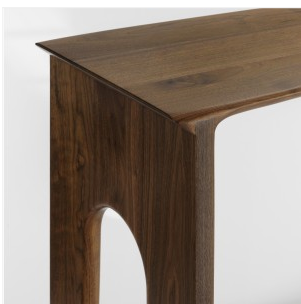

### KURO NUDE - CONSOLE

DIMENSIONS: H 90 x L 180 x P 40 cm

FINITIONS: Noyer

Chaque pièce est faite à la main par le designer et signée  
Autres dimensions et finitions sur demande