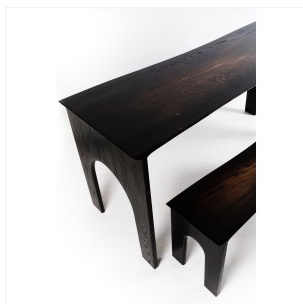

LUKAS COBER

KURO - TABLE

DIMENSIONS: H 75 x L 272 x P 100 cm
FINITIONS: Chêne noirci au feu

Chaque pièce est unique, faite à la main par l'artiste, signée et datée
Autres dimensions et finitions sur demande