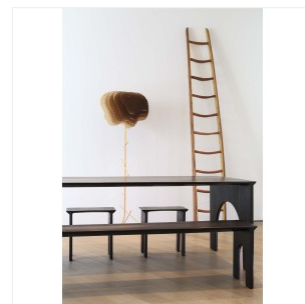

LUKAS COBER

KURO - TABLE

DIMENSIONS: H 75 x L 272 x P 100 cm
FINITIONS: Chêne noirci au feu

Chaque pièce est unique, faite à la main par l'artiste, signée et datée
Autres dimensions et finitions sur demande