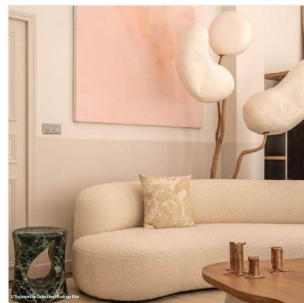

DIANE DE KERGALE

ILLUMINATED

DIMENSIONS: H 235 x L 160 x P 85 cm

FINITIONS: Cocons de soie naturelle, branche de chêne, Leds, métal laqué noir

Pièce unique