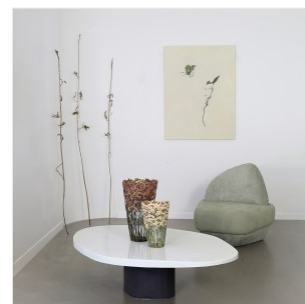

ROULA SALAMOUN

ARCHIPELAGO - FAUTEUIL

DIMENSIONS: H 85 x L 85 x P 89 cm
FINITIONS: Daim végan et tissu chenille

Edition
Autres coloris sur demande