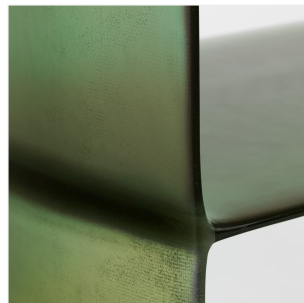

### DROP CHAIR

DIMENSIONS: H 75 x L 55 x P 50 cm

FINITIONS: Noyer massif et tissu "Sillons" Lelièvre Paris

Edition

LUKAS COBER

NEW WAVE - ETAGÈRE (VERT SMOKY)

DIMENSIONS: H 128 x L 86 x P 35 cm

FINITIONS: Fibre de verre et résine appliquées en fines couches à la main