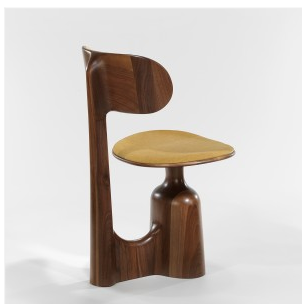

GEORGES MOHASSEB

DROP CHAIR

DIMENSIONS: H 75 x L 55 x P 50 cm

FINITIONS: Noyer massif & tissu velours Lelièvre Paris

Edition