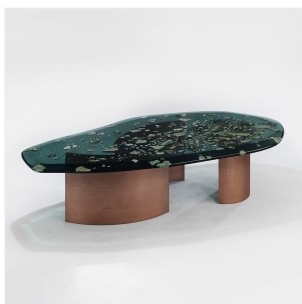

## VALENTIN LOELLMANN

STEEL - TABLE RONDE

DIMENSIONS: D 150 x H 76 cm  
FINITIONS: Noyer et acier noirci

Chaque pièce est unique, réalisée à la main par l'artiste, datée et signée.

### BIOMATER - SQUARE SHAPE

DIMENSIONS: H 125 x L 125 x P 35 cm

FINITIONS: Ecorces de fruits, algues, fil de coton, pigments végétaux, textile de maïs

Pièce unique

T SAKHI

RECONCILED FRAGMENTS - TABLE BASSE "AMAZONITE"

DIMENSIONS: H 45,5 x L 179 x P 91 cm

FINITIONS: Résine pigmentée bleue, pierres semi-précieuses et marbre Amazonite, métal  
 finition patine de cuivre

Pièce unique

Autres coloris et dimensions sur demande

T SAKHI

RECONCILED FRAGMENTS - TABLE D'APPOINT "FOREST GREEN"

DIMENSIONS: D 89 x H 51 cm

FINITIONS: Résine pigmentée verte, marbre Forest Green, copeaux de laiton, métal  
couvert de feuilles de laiton

Pièce unique