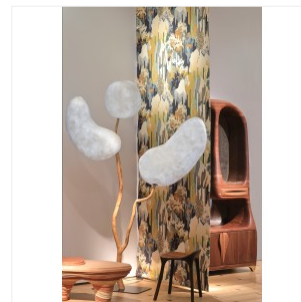

PAD PARIS 2023

29/03/2023 - 02/04/2023

INSTALLATION À L'ENTRÉE DU SALON & STAND 71 - 25^E ÉDITION

LIEU: Jardin des Tuileries, Entrée face à la rue du 29 Juillet 75001 Paris