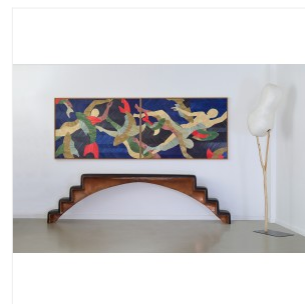

VALENTIN LOELLMANN

STEPS - CONSOLE

DIMENSIONS: H 90 x L 330 x P 40 cm

FINITIONS: Cuivre et chêne noirci au feu

Chaque pièce est unique, faite à la main, signée et datée par l'artiste.