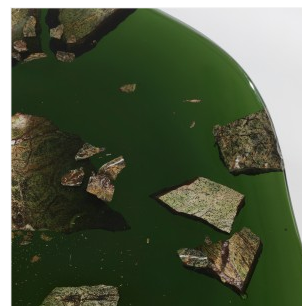

T SAKHI

RECONCILED FRAGMENTS - TABLE D'APPOINT "FOREST GREEN"

DIMENSIONS: D 89 x H 51 cm

FINITIONS: Résine pigmentée verte, marbre Forest Green, copeaux de laiton, métal
couvert de feuilles de laiton

Pièce unique

Autres coloris et dimensions sur demande