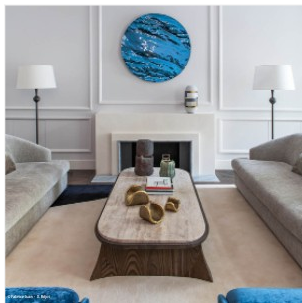

DAMIEN GERNAY

GLAZ - DEEP BLUE

DIMENSIONS: D 110 cm

FINITIONS: Verre thermoformé et argenture

Pièce unique