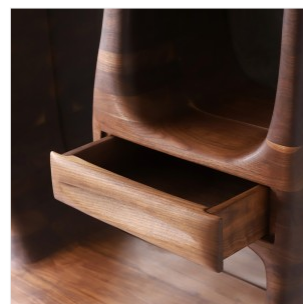

VALENTIN LOELLMANN

BRASS - CABINET

DIMENSIONS: H 220 x L 120 x P 50 cm
FINITIONS: Noyer, laiton, miroir patiné et miroir

Chaque pièce est unique, réalisée à la main par l'artiste, datée et signée.