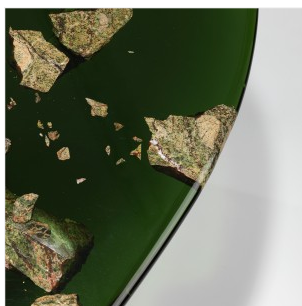

T SAKHI

RECONCILED FRAGMENTS - TABLE D'APPOINT "FOREST GREEN"

DIMENSIONS: D 89 x H 51 cm

FINITIONS: Résine pigmentée verte, marbre Forest Green, copeaux de laiton, métal
couvert de feuilles de laiton

Pièce unique

Autres coloris et dimensions sur demande