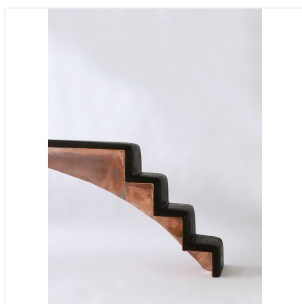

VALENTIN LOELLMANN

STEPS - CONSOLE

DIMENSIONS: H 90 x L 330 x P 40 cm

FINITIONS: Cuivre et chêne noirci au feu

Chaque pièce est unique, faite à la main, signée et datée par l'artiste.