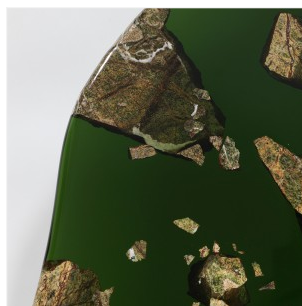

T SAKHI

RECONCILED FRAGMENTS - TABLE D'APPOINT "FOREST GREEN"

DIMENSIONS: D 89 x H 51 cm

FINITIONS: Résine pigmentée verte, marbre Forest Green, copeaux de laiton, métal
couvert de feuilles de laiton

Pièce unique

Autres coloris et dimensions sur demande