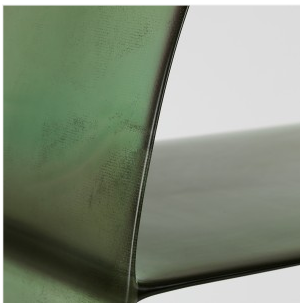

### DROP CHAIR

DIMENSIONS: H 75 x L 55 x P 50 cm

FINITIONS: Noyer massif et tissu "Sillons" Lelièvre Paris

Edition

LUKAS COBER

NEW WAVE - ETAGÈRE (VERT SMOKY)

DIMENSIONS: H 128 x L 86 x P 35 cm

FINITIONS: Fibre de verre et résine appliquées en fines couches à la main