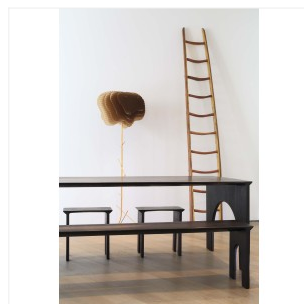

### ARCHIPELAGO - FAUTEUIL

DIMENSIONS: H 85 x L 85 x P 89 cm  
FINITIONS: Daim végan et tissu chenille

Edition  
Autres coloris sur demande

## VINCENT POUJARDIEU

NIDA

DIMENSIONS: H 179 x L 67,5 x P 61 cm

FINITIONS: Aluminium aéronautique, inox finition dorée, or 24 carats

Edition numérotée

2021 - Lampadaire « Nida » et lampe à poser « Mini Nida » - Acquisition par l'Ambassade de France aux Etats-Unis - installés à la Villa Albertine de New York.