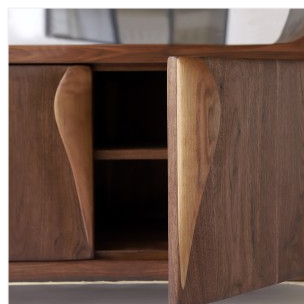

VALENTIN LOELLMANN

BRASS - CABINET

DIMENSIONS: H 220 x L 120 x P 50 cm
FINITIONS: Noyer, laiton, miroir patiné et miroir

Chaque pièce est unique, réalisée à la main par l'artiste, datée et signée.