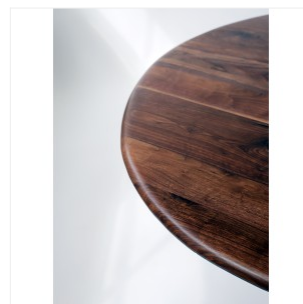

## VALENTIN LOELLMANN

STEEL - TABLE RONDE

DIMENSIONS: D 150 x H 76 cm  
FINITIONS: Noyer et acier noirci

Chaque pièce est unique, réalisée à la main par l'artiste, datée et signée.