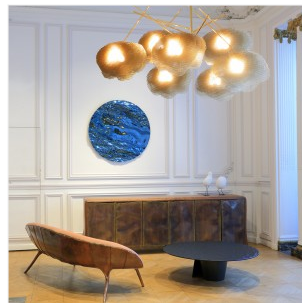

DAMIEN GERNAY

GLAZ - DEEP BLUE

DIMENSIONS: D 110 cm

FINITIONS: Verre thermoformé et argenture

Pièce unique