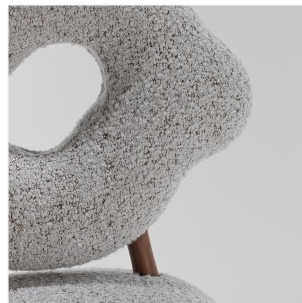

EMMA DONNERSBERG
CLOUD CHAIR STRATUS - NOYER

DIMENSIONS: H 93 x L 57 x P 60 cm
FINITIONS: Tissu bouclette et noyer

Autres tissus et coloris sur demande