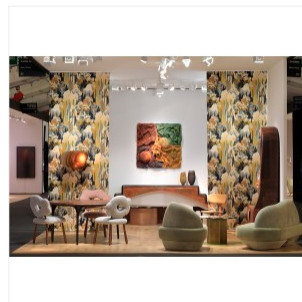

PAD PARIS 2023

29/03/2023 - 02/04/2023

INSTALLATION À L'ENTRÉE DU SALON & STAND 71 - 25^E ÉDITION

LIEU: Jardin des Tuileries, Entrée face à la rue du 29 Juillet 75001 Paris