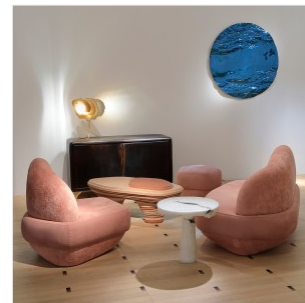

DAMIEN GERNAY

GLAZ - DEEP BLUE

DIMENSIONS: D 110 cm

FINITIONS: Verre thermoformé et argenture

Pièce unique