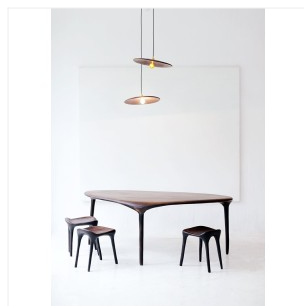

VALENTIN LOELLMANN

ONE PIECE - TABOURET

DIMENSIONS: H 52 x L 34,5 x P 40,5 cm
FINITIONS: Noyer

Chaque pièce est unique, faite à la main par l'artiste, signée et datée.