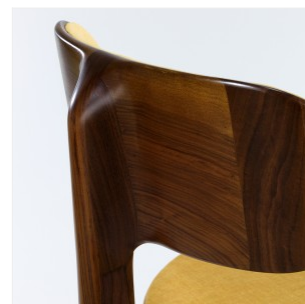

GEORGES MOHASSEB

DROP CHAIR

DIMENSIONS: H 75 x L 55 x P 50 cm

FINITIONS: Noyer massif & tissu velours Lelièvre Paris

Edition