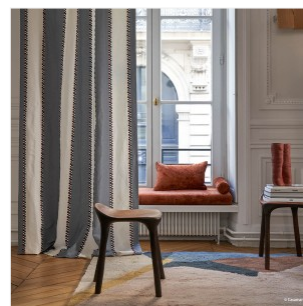

VALENTIN LOELLMANN

ONE PIECE - TABOURET

DIMENSIONS: H 52 x L 34,5 x P 40,5 cm
FINITIONS: Noyer

Chaque pièce est unique, faite à la main par l'artiste, signée et datée.