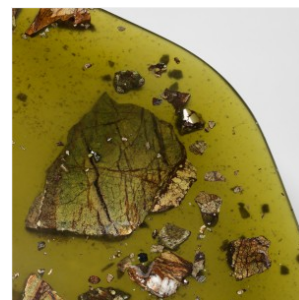

DIMENSIONS: H 51 x L 40 x P 26,1 cm

FINITIONS: Aluminium aéronautique, inox finition dorée, or 24 carats

Edition numérotée

2021 - La « Mini Nida » et le lampadaire « Nida » - Acquisition par l'Ambassade de France aux Etats-Unis - Installés à la Villa Albertine de New York.

2023 - « Mini Nida » offerte par la ville de Bordeaux au roi Charles III et à la reine Camilla.

T SAKHI

RECONCILED FRAGMENTS - TABLE D'APPOINT "GREEN"

DIMENSIONS: H 48,5 x L 83 x P 71 cm

FINITIONS: Marbre vert forêt, résine pigmentée vert avec un fini mat, poudre de lait, piètement en laiton oxydé