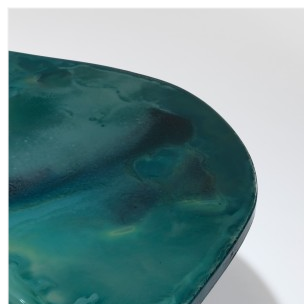

L'OR VERT

07/09/2022 - 24/09/2022

EXPOSITION COLLECTIVE

LIEU: 3 rue Debellyme - 75003 Paris

Cette année, pour son exposition de rentrée et durant la Paris Design Week, la Galerie Gosserez vous présente « L'Or Vert », une scénographie bichrome et nuancée célébrant les variations de couleurs et la multiplicité des formes organiques.

Ode aux précieux trésors de la Nature, les pièces soigneusement sélectionnées offrent ainsi aux regards des silhouettes surprenantes et pourtant familières. Chacune se compose de lignes harmonieuses et se pare de couleurs, symboles du monde végétal et du soleil qui nous donne vie.

DAMIEN GERNAY

AMALGAME

DIMENSIONS: H 37 x L 130 x P 102 cm
FINITIONS: Métal émaillé

Pièce unique
Autres coloris et dimensions sur demande

EMMA DONNERSBERG

CÈPES

DIMENSIONS: D 42 x H 47 cm

FINITIONS: Céramique émaillée, réalisée en collaboration avec la céramiste Karen Swami