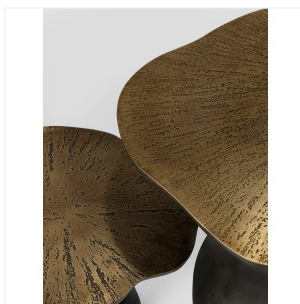

DAMIEN GERNAY

AMALGAME

DIMENSIONS: H 37 x L 130 x P 102 cm
FINITIONS: Métal émaillé

Pièce unique
Autres coloris et dimensions sur demande

EMMA DONNERSBERG

CÈPES

DIMENSIONS: D 42 x H 47 cm

FINITIONS: Céramique émaillée, réalisée en collaboration avec la céramiste Karen Swami

Existe en 2 dimensions : H47 x D42 cm & H59 x D40 cm

Peuvent être vendus séparément

EMMA DONNERSBERG

SHROOMS - BRONZE DORÉ

DIMENSIONS: H 58 x L 67 x P 54 cm

FINITIONS: Bronze patiné, plateau avec une patine dorée et gravé