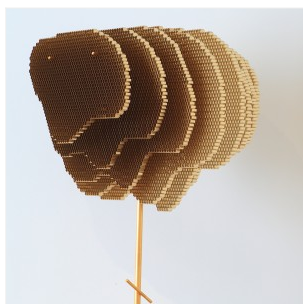

VINCENT POUJARDIEU

NIDA

DIMENSIONS: H 179 x L 67,5 x P 61 cm

FINITIONS: Aluminium aéronautique, inox finition dorée, or 24 carats

Edition numérotée

2021 - Lampadaire « Nida » et lampe à poser « Mini Nida » - Acquisition par l'Ambassade de France aux Etats-Unis - installés à la Villa Albertine de New York.