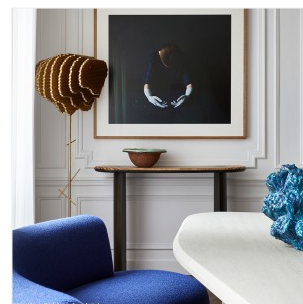

VINCENT POUJARDIEU

NIDA

DIMENSIONS: H 179 x L 67,5 x P 61 cm

FINITIONS: Aluminium aéronautique, inox finition dorée, or 24 carats

Edition numérotée

2021 - Lampadaire « Nida » et lampe à poser « Mini Nida » - Acquisition par l'Ambassade de France aux Etats-Unis - installés à la Villa Albertine de New York.