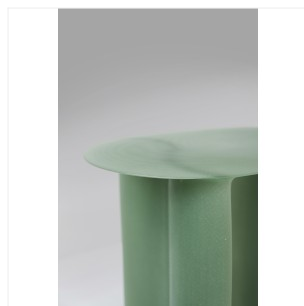

Chaque pièce est faite à la main par le designer et signée

Autres dimensions et coloris sur demande

LUKAS COBER

NEW WAVE - TABOURET (VERT OPALE)

DIMENSIONS: H 45 x L 45 x P 32 cm

FINITIONS: Fibre de verre et résine appliquées en fines couches à la main

Chaque pièce est faite à la main par le designer et signée

Autres dimensions et coloris sur demande

LUKAS COBER

NEW WAVE - PIÉDESTAL (VERT OPALE)

DIMENSIONS: H 80 x L 30 x P 39 cm

FINITIONS: Fibre de verre et résine appliquées en fines couches à la main

Chaque pièce est faite à la main par le designer et signée

Autres dimensions et coloris sur demande

LUKAS COBER

NEW WAVE - TABOURET (VERT JADE)

DIMENSIONS: H 45 x L 45 x P 32 cm

FINITIONS: Fibre de verre et résine appliquées en fines couches à la main