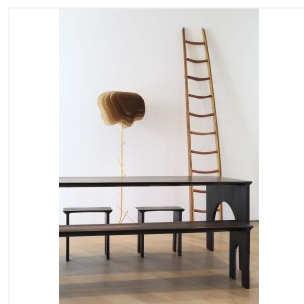

Chaque pièce est faite à la main par le designer et signée

Autres dimensions et coloris sur demande

LUKAS COBER

NEW WAVE - TABOURET (VERT JADE)

DIMENSIONS: H 45 x L 45 x P 32 cm

FINITIONS: Fibre de verre et résine appliquées en fines couches à la main

Chaque pièce est faite à la main par le designer et signée

Autres dimensions et coloris sur demande

VALENTIN LOELLMANN

BRASS - PETIT BUFFET

DIMENSIONS: H 75 x L 130 x P 50 cm
FINITIONS: Laiton massif et noyer fumé

Chaque pièce est unique, réalisée à la main par l'artiste, datée et signée.

VINCENT POUJARDIEU

NIDA

DIMENSIONS: H 179 x L 67,5 x P 61 cm

FINITIONS: Aluminium aéronautique, inox finition dorée, or 24 carats