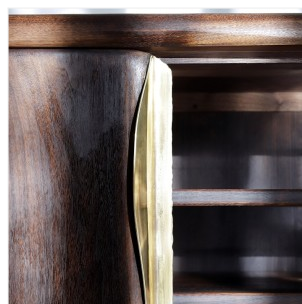

Chaque pièce est faite à la main par le designer et signée

Autres dimensions et coloris sur demande

LUKAS COBER

NEW WAVE - TABOURET (VERT JADE)

DIMENSIONS: H 45 x L 45 x P 32 cm

FINITIONS: Fibre de verre et résine appliquées en fines couches à la main

Chaque pièce est faite à la main par le designer et signée

Autres dimensions et coloris sur demande

VALENTIN LOELLMANN

BRASS - PETIT BUFFET

DIMENSIONS: H 75 x L 130 x P 50 cm
FINITIONS: Laiton massif et noyer fumé