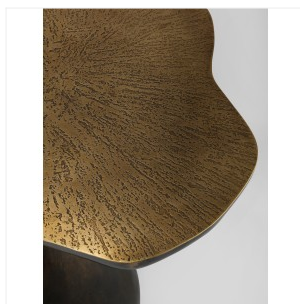

DAMIEN GERNAY

AMALGAME

DIMENSIONS: H 37 x L 130 x P 102 cm
FINITIONS: Métal émaillé

Pièce unique
Autres coloris et dimensions sur demande

EMMA DONNERSBERG

CÈPES

DIMENSIONS: D 42 x H 47 cm

FINITIONS: Céramique émaillée, réalisée en collaboration avec la céramiste Karen Swami

Existe en 2 dimensions : H47 x D42 cm & H59 x D40 cm

Peuvent être vendus séparément

EMMA DONNERSBERG

SHROOMS - BRONZE DORÉ

DIMENSIONS: H 58 x L 67 x P 54 cm

FINITIONS: Bronze patiné, plateau avec une patine dorée et gravé