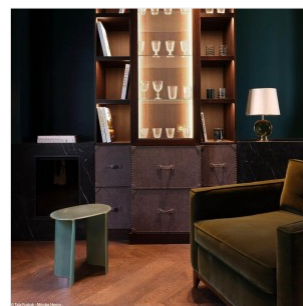

Chaque pièce est faite à la main par le designer et signée

Autres dimensions et coloris sur demande

LUKAS COBER

NEW WAVE - PIÉDESTAL (VERT OPALE)

DIMENSIONS: H 80 x L 30 x P 39 cm

FINITIONS: Fibre de verre et résine appliquées en fines couches à la main

Chaque pièce est faite à la main par le designer et signée

Autres dimensions et coloris sur demande

LUKAS COBER

NEW WAVE - TABOURET (VERT JADE)

DIMENSIONS: H 45 x L 45 x P 32 cm

FINITIONS: Fibre de verre et résine appliquées en fines couches à la main