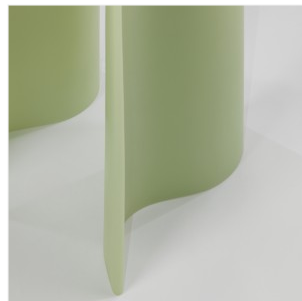

Chaque gravure du plateau est unique

Existe en 2 dimensions : H40 x L50,5 x P39 cm & H58 x L67 x P54 cm

LUKAS COBER

NEW WAVE - CONSOLE (VERT CRISTAL)

DIMENSIONS: H 75 x L 160 x P 31,5 cm

FINITIONS: Fibre de verre et résine appliquées en fines couches à la main

Chaque pièce est faite à la main par le designer et signée

Autres dimensions et coloris sur demande

LUKAS COBER

NEW WAVE - TABOURET (VERT OPALE)

DIMENSIONS: H 45 x L 45 x P 32 cm

FINITIONS: Fibre de verre et résine appliquées en fines couches à la main

Chaque pièce est faite à la main par le designer et signée

Autres dimensions et coloris sur demande

LUKAS COBER

NEW WAVE - PIÉDESTAL (VERT OPALE)

DIMENSIONS: H 80 x L 30 x P 39 cm

FINITIONS: Fibre de verre et résine appliquées en fines couches à la main