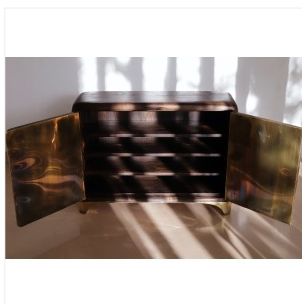

Existe en 2 dimensions : H47 x D42 cm & H59 x D40 cm

Peuvent être vendus séparément

EMMA DONNERSBERG

SHROOMS - BRONZE DORÉ

DIMENSIONS: H 58 x L 67 x P 54 cm

FINITIONS: Bronze patiné, plateau avec une patine dorée et gravé

Chaque pièce est faite à la main par le designer et signée

Autres dimensions et coloris sur demande

LUKAS COBER

NEW WAVE - PIÉDESTAL (VERT OPALE)

DIMENSIONS: H 80 x L 30 x P 39 cm

FINITIONS: Fibre de verre et résine appliquées en fines couches à la main

Chaque pièce est faite à la main par le designer et signée

Autres dimensions et coloris sur demande

LUKAS COBER

NEW WAVE - TABOURET (VERT JADE)

DIMENSIONS: H 45 x L 45 x P 32 cm

FINITIONS: Fibre de verre et résine appliquées en fines couches à la main

Chaque pièce est faite à la main par le designer et signée

Autres dimensions et coloris sur demande

VALENTIN LOELLMANN

BRASS - PETIT BUFFET

DIMENSIONS: H 75 x L 130 x P 50 cm
FINITIONS: Laiton massif et noyer fumé