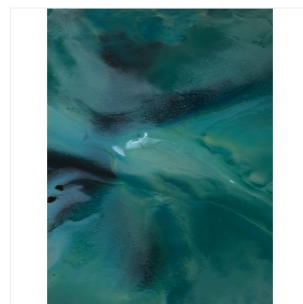

DAMIEN GERNAY

AMALGAME

DIMENSIONS: H 37 x L 130 x P 102 cm
FINITIONS: Métal émaillé

Pièce unique
Autres coloris et dimensions sur demande