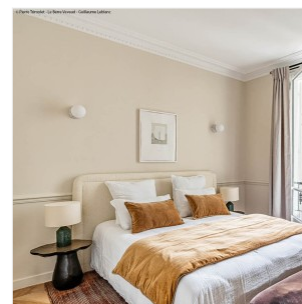

Existe en 2 dimensions : H47 x D42 cm & H59 x D40 cm

Peuvent être vendus séparément

EMMA DONNERSBERG

SHROOMS - BRONZE DORÉ

DIMENSIONS: H 58 x L 67 x P 54 cm

FINITIONS: Bronze patiné, plateau avec une patine dorée et gravé